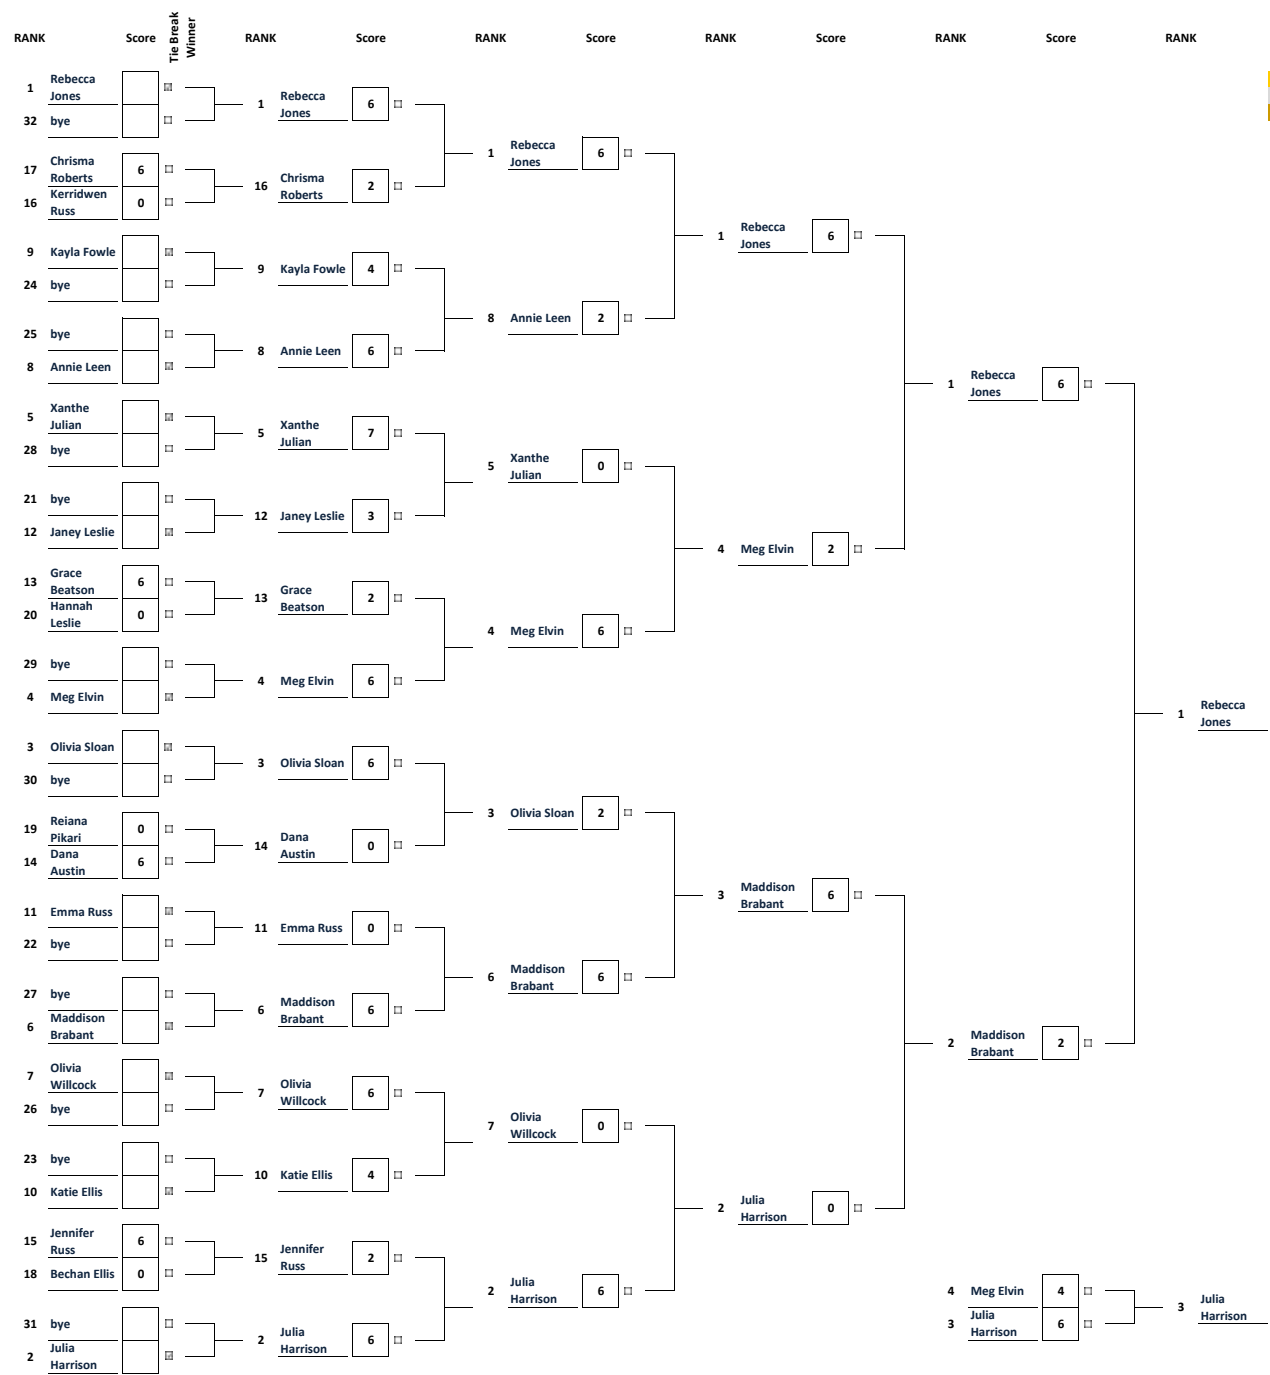

720 Ranking Scores			<u>1/16 ROUND</u>		<u>1/8 ROUND</u>		<u>QUARTER FINAL</u>		<u>SEMI FINAL</u>		<u>FINAL</u>		
RANK	Name	Score	RANK	Score	RANK	Score	RANK	Score	RANK	Score	RANK	Score	RANK
8	Annie Leen	497	1	Rebecca Jones			1	Rebecca Jones			1	Rebecca Jones	
18	Bechan Ellis	300	32	bye			16	Chrisma Roberts			8	Annie Leen	
17	Chrisma Roberts	327	17	Chrisma Roberts	6		9	Kayla Fowle	4		5	Xanthe Julian	0
14	Dana Austin	391	16	Kerridwen Russ	0		24	bye			12	Janey Leslie	3
11	Emma Russ	399	9	Kayla Fowle			25	bye			13	Grace Beatson	2
13	Grace Beatson	392	24	bye			8	Annie Leen	6		29	bye	
20	Hannah Leslie	157	25	bye			5	Xanthe Julian	7		4	Meg Elvin	6
12	Janey Leslie	392*	8	Annie Leen			21	bye			3	Olivia Sloan	6
15	Jennifer Russ	375	5	Xanthe Julian			12	Janey Leslie			19	Reiana Pikari	0
2	Julia Harrison	556	28	bye			13	Grace Beatson	2		14	Dana Austin	6
10	Katie Ellis	441	21	bye			4	Meg Elvin	6		11	Emma Russ	0
9	Kayla Fowle	489	12	Janey Leslie			3	Olivia Sloan	2		22	bye	
16	Kerridwen Russ	343	13	Grace Beatson	6		6	Maddison Brabant	6		27	bye	
6	Maddison Brabant	507	20	Hannah Leslie	0		7	Olivia Willcock	6		6	Maddison Brabant	6
4	Meg Elvin	545	29	bye			23	bye			7	Olivia Willcock	
3	Olivia Sloan	548	4	Meg Elvin			26	bye			10	Katie Ellis	4
7	Olivia Willcock	500	3	Olivia Sloan	6		10	Katie Ellis			15	Jennifer Russ	2
1	Rebecca Jones	557	19	Reiana Pikari	0		7	Olivia Willcock	0		18	Bechan Ellis	0
19	Reiana Pikari	160	14	Dana Austin	6		2	Julia Harrison	6		31	bye	
5	Xanthe Julian	520	11	Emma Russ			2	Julia Harrison			2	Julia Harrison	6

RESULTS

GOLD	Rebecca Jones
SILVER	Maddison Brabant
BRONZE	Julia Harrison